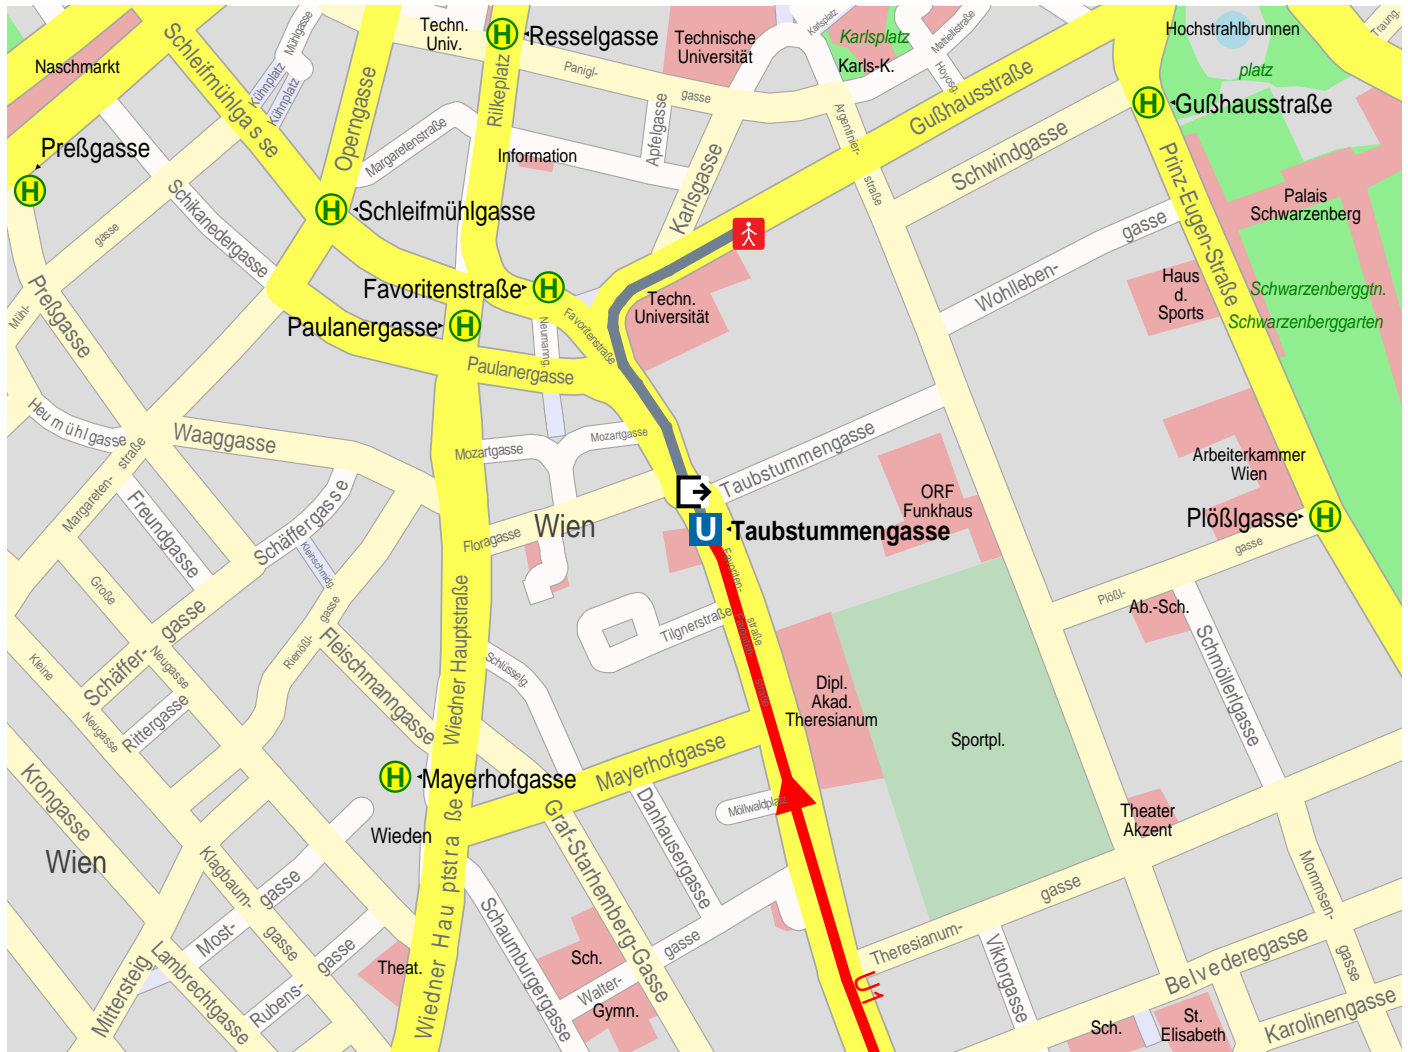

# Stadtplan der Umstiegshaltestelle Taubstummengasse

© Teleatlas

- Fußweg
- U-Bahn
- U-Bahn
- Ausgang
- Ende Fußweg
- Haltestelle

1. U-Bahn U1 von Südtiroler Platz nach Taubstummengasse
2. Fußweg von Taubstummengasse nach Taubstummengasse
3. Fußweg von Taubstummengasse nach Wien, Gußhausstraße 25