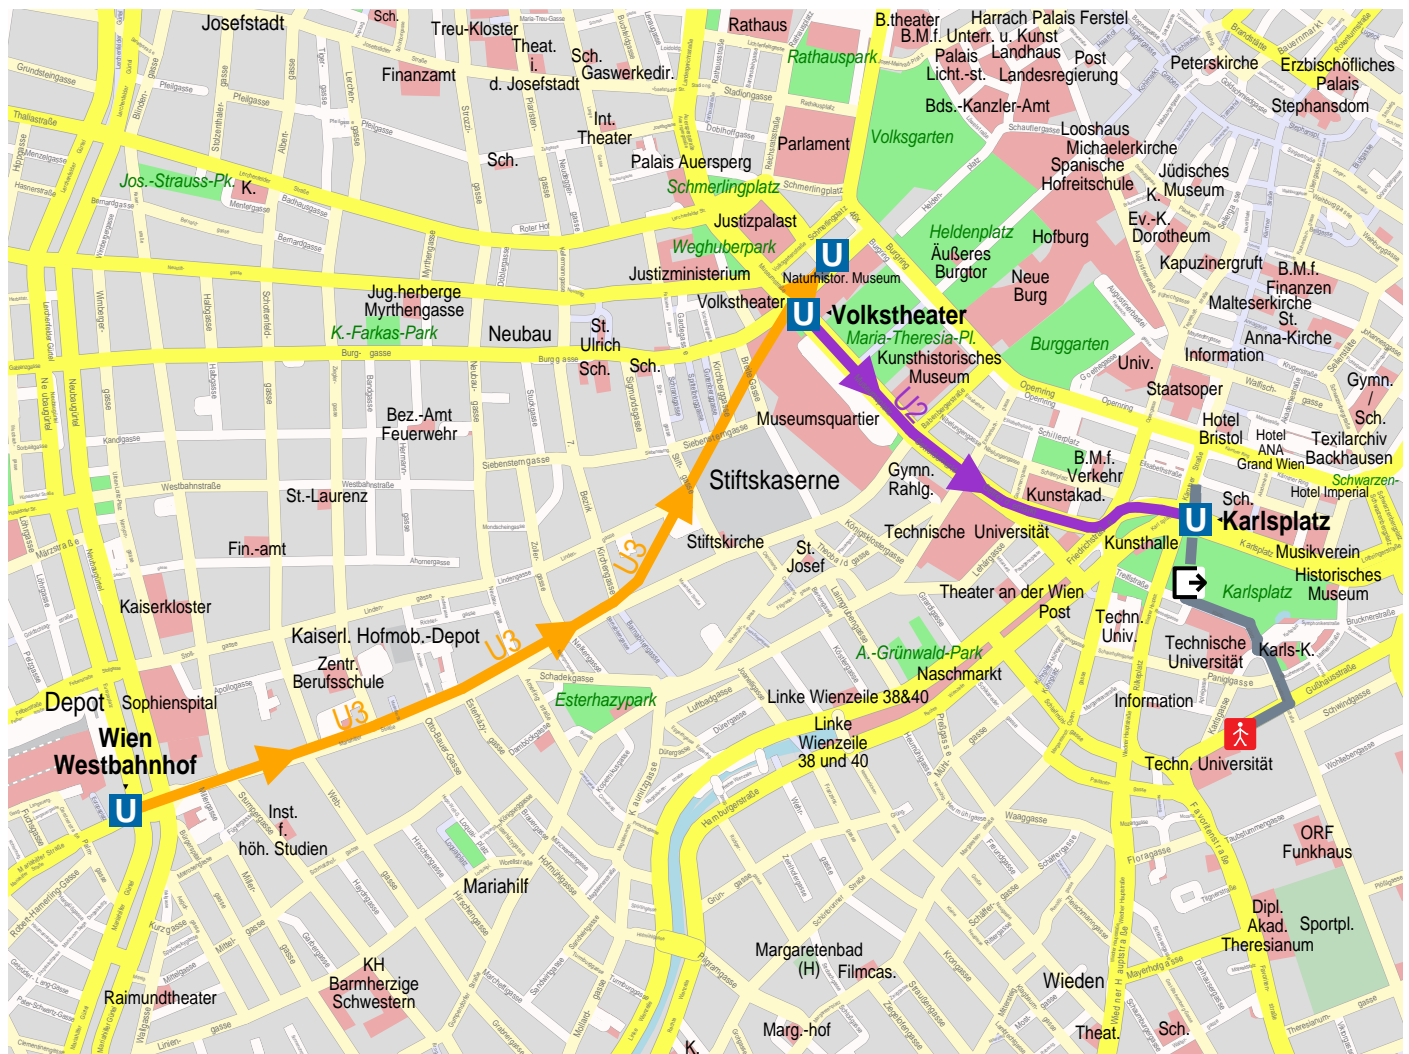

# Weg von Wien Westbahnhof nach Wien, Gußhausstraße 25

© Teleatlas

- Fußweg
- U-Bahn
- U-Bahn
- U-Bahn
- Ausgang
- Ende Fußweg

1. U-Bahn U3 von Wien Westbahnhof nach Volkstheater
2. U-Bahn U2 von Volkstheater nach Karlsplatz
3. Fußweg von Karlsplatz nach Karlsplatz
4. Fußweg von Karlsplatz nach Wien, Gußhausstraße 25